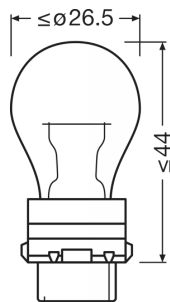

Wymiary i waga

Średnica	26.5 mm
Masa produktu	7.26 g
Długość	53.3 mm

Trwałość

Trwałość B3	460 h
Trwałość Tc	1100 h

Możliwości

Technologia	AUX ¹⁾
-------------	-------------------

¹⁾ Auxiliary signal lamp

Certyfikaty i Normy