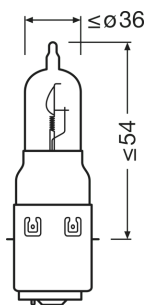

Karta katalogowa produktu

Dane techniczne

Informacje o produkcie

Oznaczenie produktu	64326
Zastosowanie (specyfikacja produktu)	Halogenowe źródła światła

Dane elektryczne

Moc wejściowa	40 W ¹⁾
Napięcie nominalne	12.0 V
Moc znamionowa	25/25 W
Napięcie pobiercze (pomiarowe)	13,2 V

¹⁾ Maksimum

Wymiary i waga

Długość	71.0 mm
Średnica	15.0 mm
Masa produktu	13.39 g

Trwałość

Trwałość B3	100 / 200 h
Trwałość Tc	200 / 400 h

Dodatkowe dane produktu

Trzonek (standardowe rozwiązanie)	BA20d
-----------------------------------	-------

Dane logistyczne

Kod produktu	Opis produktu	Opakowanie (liczba produktów / opakowanie)	Wymiary (długość x szerokość x wysokość)	Objętość	Waga brutto
4052899157774	ORIGINAL LINE S1	Składane pudełko 1	30 mm x 30 mm x 77 mm	0.07 dm ³	16.00 g
4052899157781	ORIGINAL LINE S1	Paczka 10	150 mm x 60 mm x 77 mm	0.69 dm ³	163.00 g
4052899157798	ORIGINAL LINE S1	Karton wysylkowy 100	400 mm x 160 mm x 135 mm	8.64 dm ³	1796.00 g