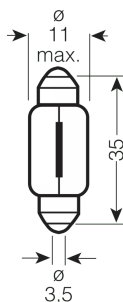

### Dane elektryczne

Moc wejściowa	5 W
Napięcie nominalne	12.0 V
Moc znamionowa	5.00 W
Napięcie pobiercze (pomiarowe)	13,5 V
Moc wejściowa, tolerancja	±10 %

### Wymiary i waga

Średnica	11.0 mm
Masa produktu	2.90 g
Długość	36.0 mm